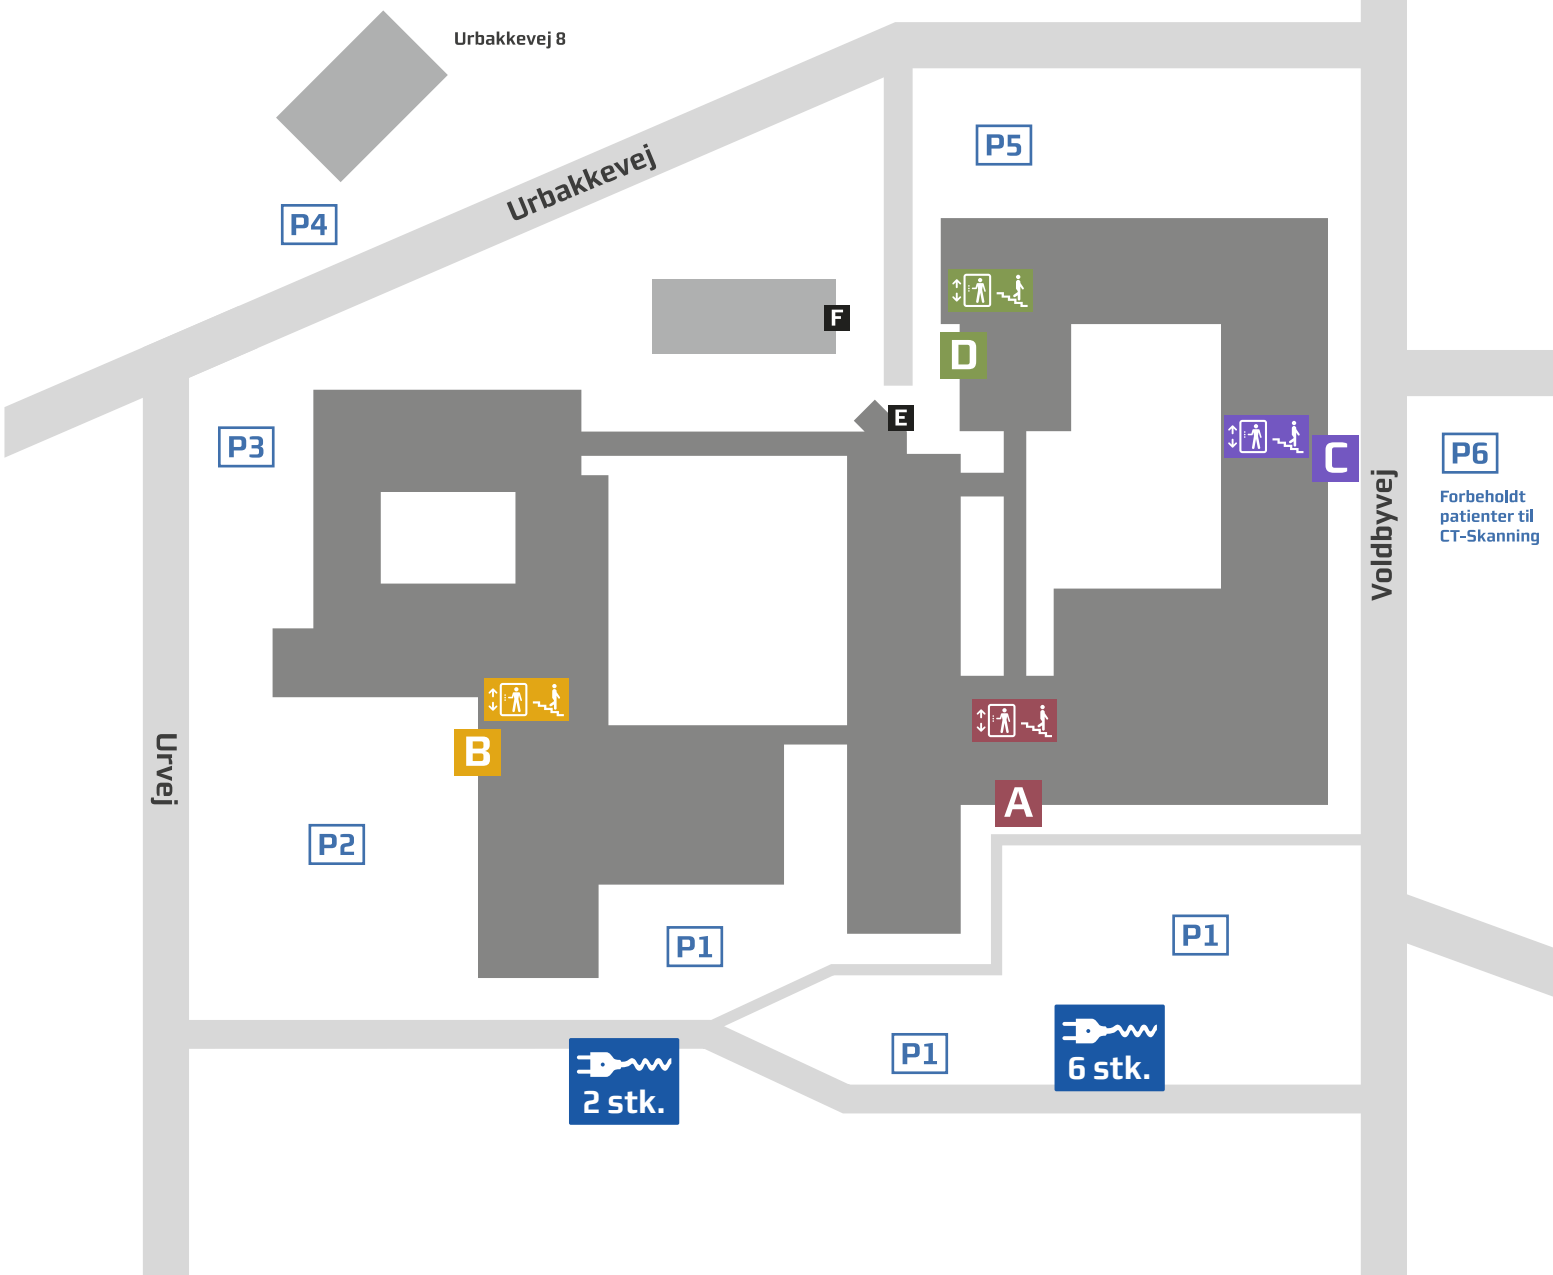

Ladestandere

REGIONSHOSPITALET HAMMEL NEUROCENTER

 Ladestandere til regionens egne køretøjer

     Indgange

 Parkering

  Bygninger

 Veje